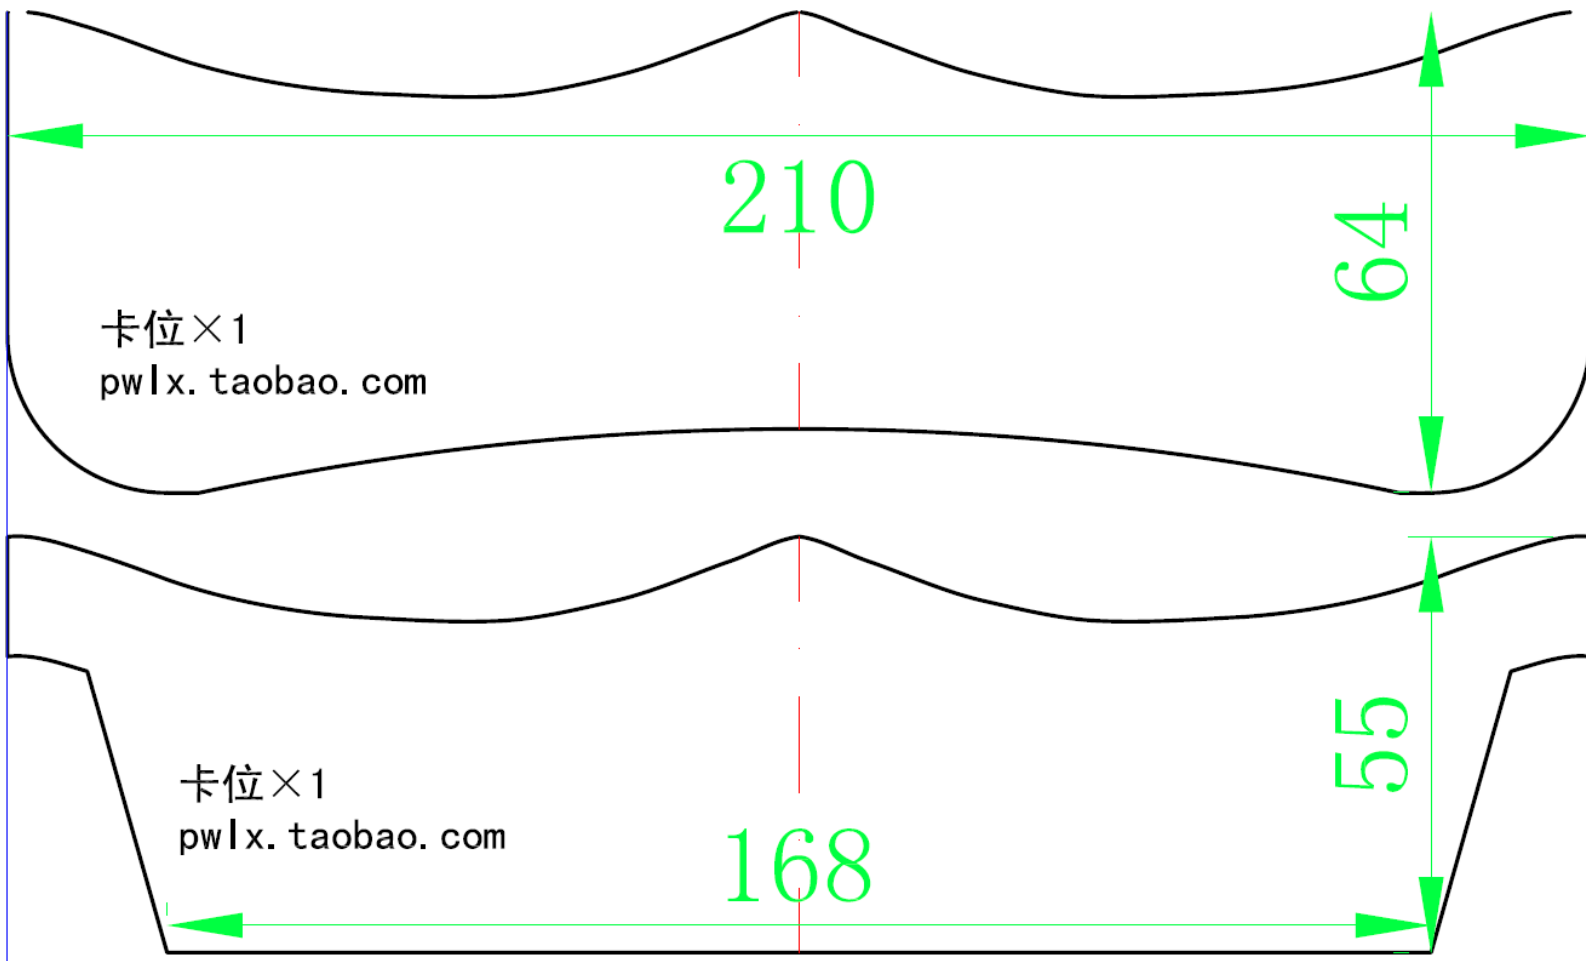

TaRuMa-tsu 对开长款財布

210

320

320

外面皮×1  
pw|x.taobao.com

210

165

零钱位×1  
pwlx.taobao.com