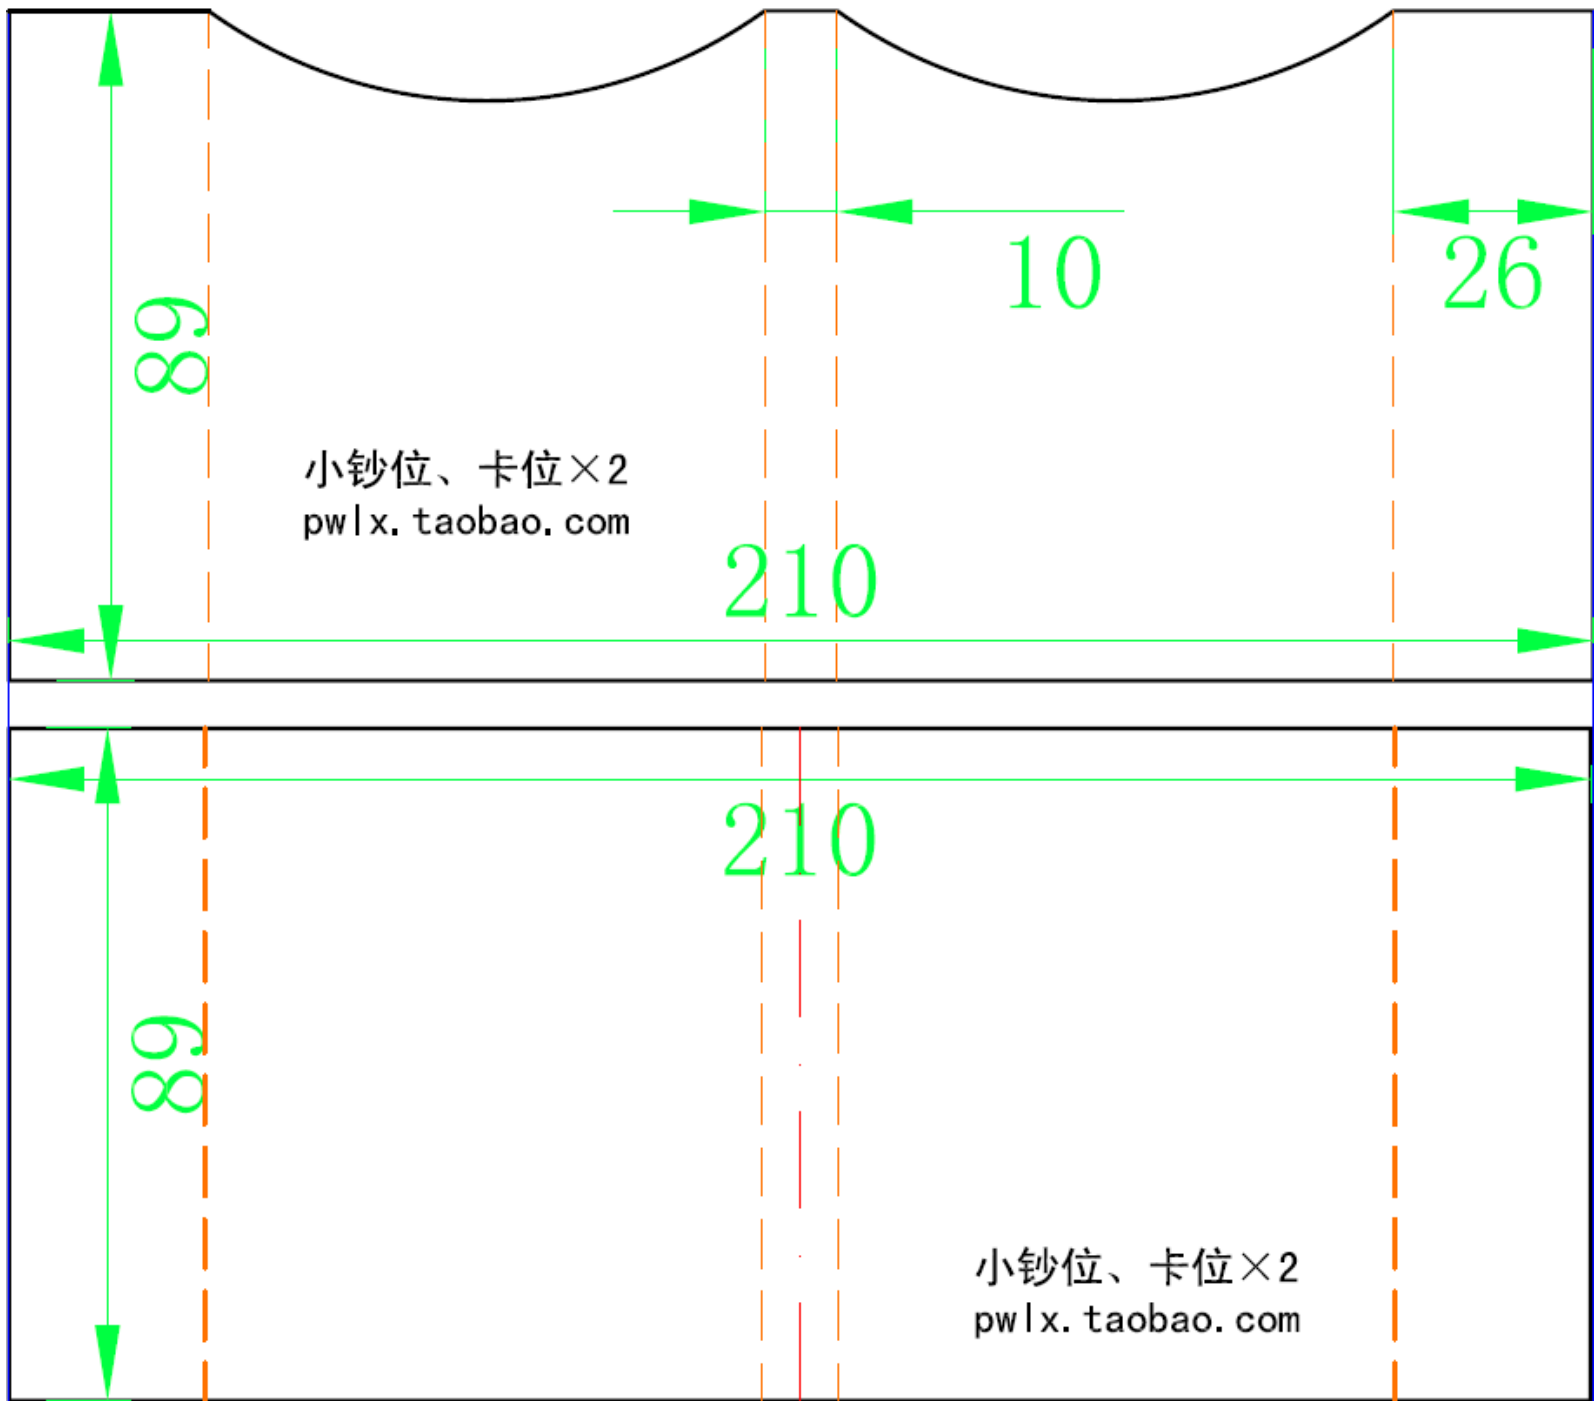

TaRuMa-tsu 对开长款財布

210

320

320

外面皮×1  
pw|x.taobao.com

210

165

零钱位×1  
pwlx.taobao.com