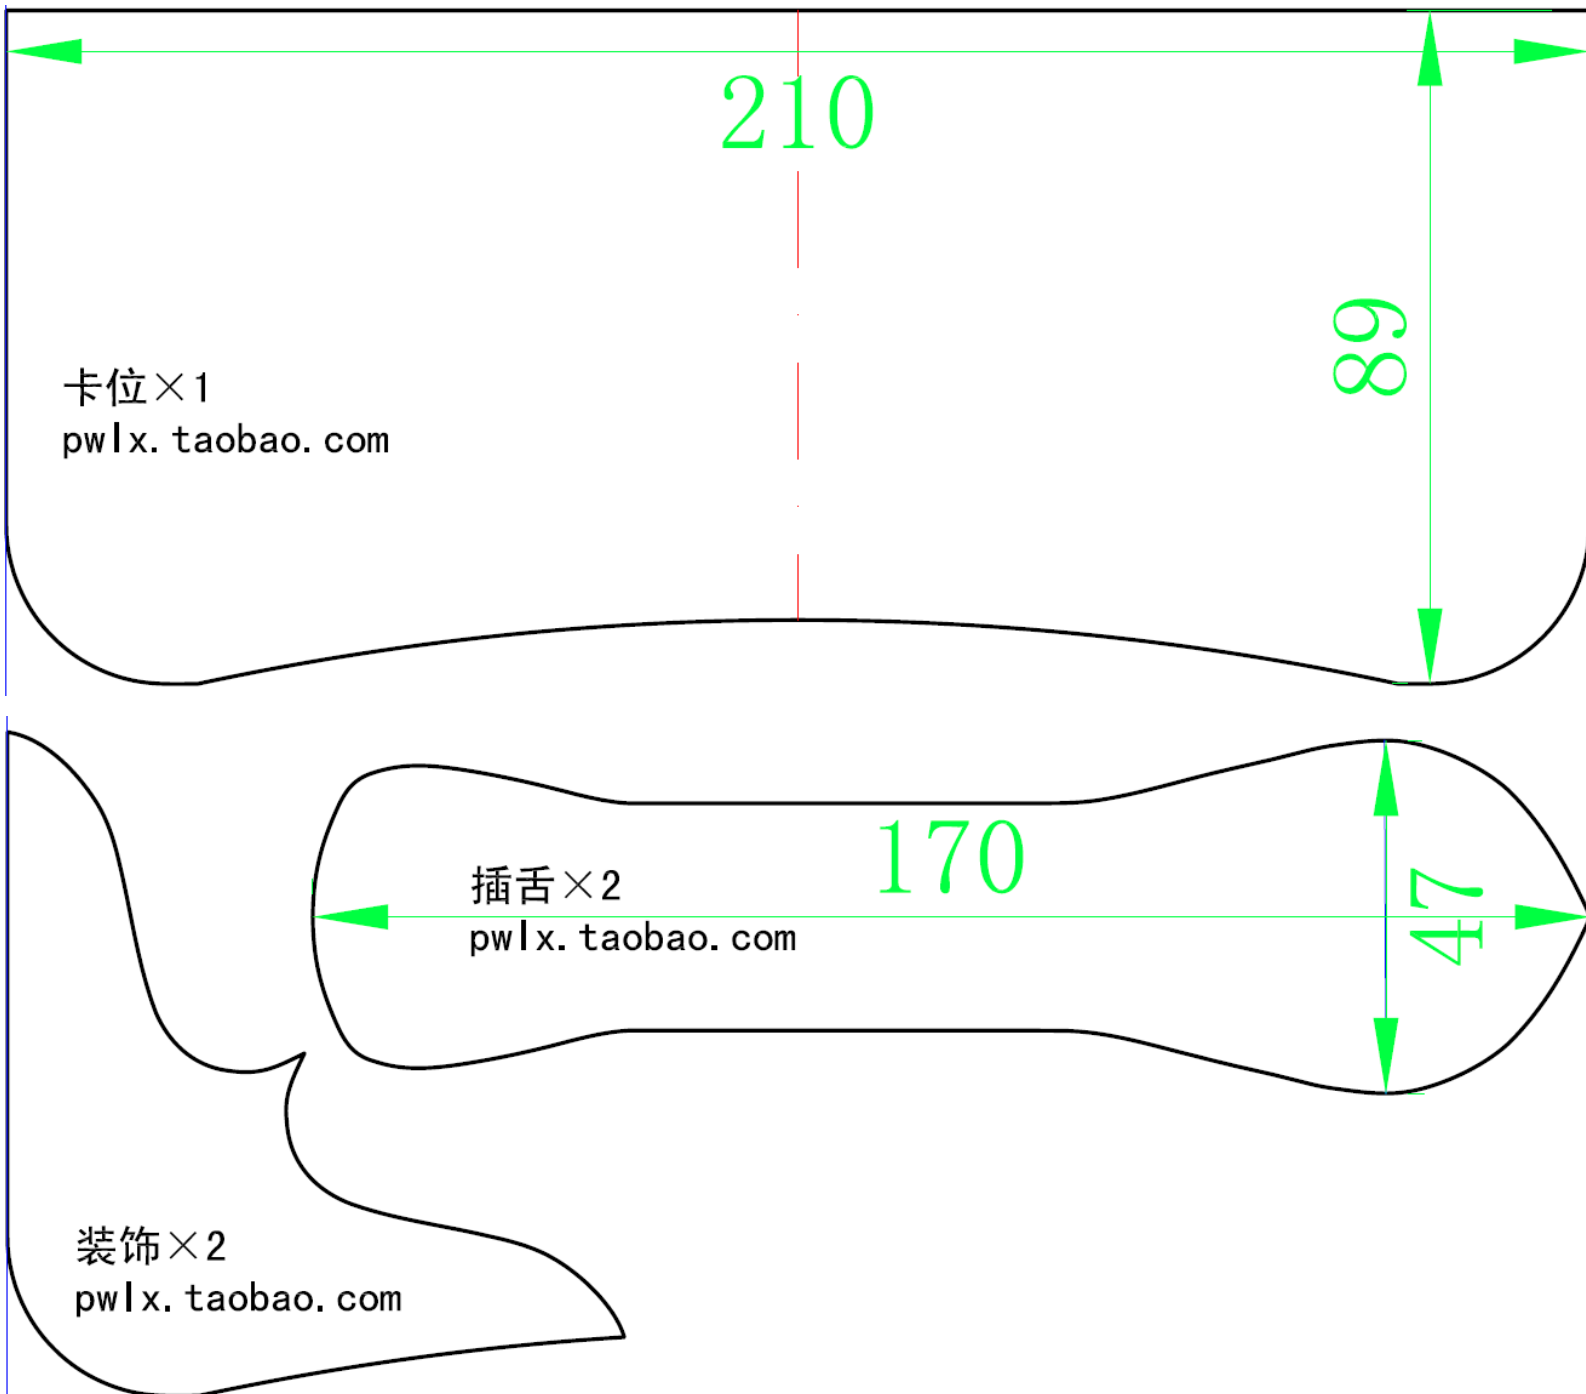

TaRuMa-tsu 对开长款財布

210

320

320

外面皮×1  
pw|x.taobao.com

210

165

零钱位×1  
pwlx.taobao.com